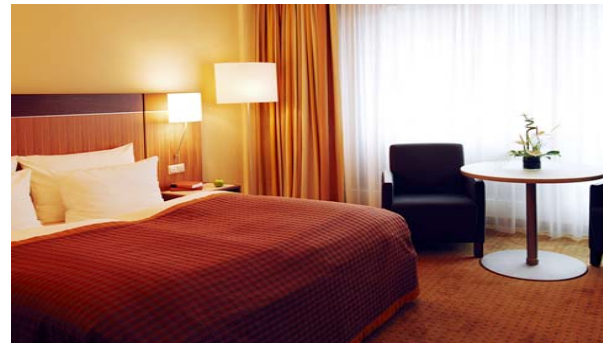

NH Collection Berlin Friedrichstraße

Anschrift:

Friedrichstraße 96
10117 Berlin
Telefon: 030 2062660
E-Mail: nhcollectionberlinfriedrich@nh-hotels.com
Internet: www.nh-collection.de

Ausstattung/Beschreibung:

- 268 Zimmer
- Tiefgarage
- W-Lan
- Wellness und Fitness

Zimmerausstattung:

- Marmorbad
- Schreibtisch
- Minibar
- WLAN-Zugang
- Fernseher und Radio
- Safe

Übernachtung:

- Ab 90,00 €* inkl. Frühstück
- Nutzen Sie den Buchungscode: **Steinbeis**

Entfernungen:

- School GRC/CIFoS: ca. 1,1 km
- Hauptbahnhof: ca. 2,5 km
- Flughafen Tegel: ca. 9 km