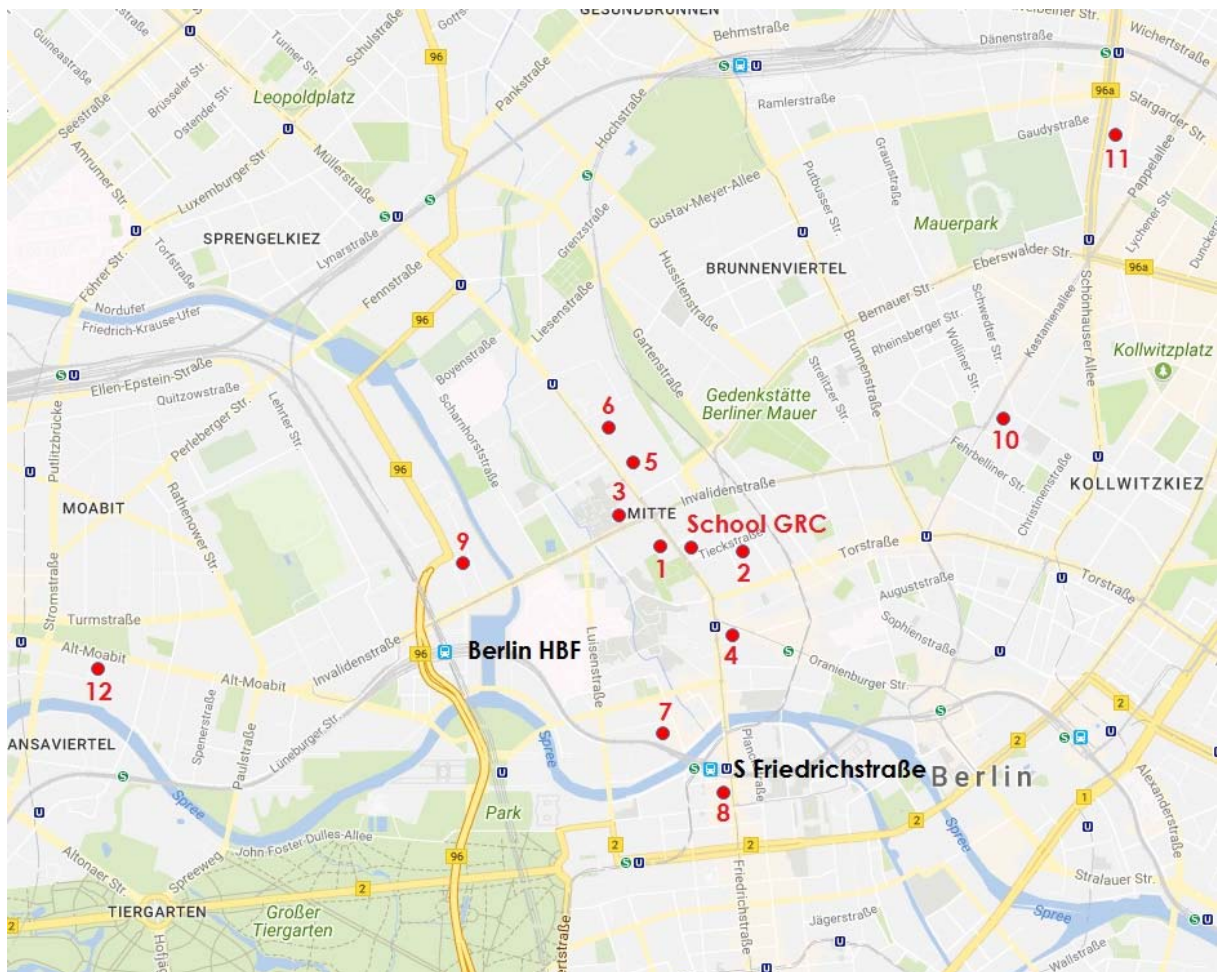

+++ Aktuelle Änderungen des
Angebotes aufgrund der Corona-
Pandemie möglich. Bitte im Hotel
erfragen+++

Hotelempfehlungen*

1. H+ Hotel Berlin-Mitte (ehem. Ramada) (ca. 100 m)
2. Honigmond Hotel (ca. 300 m)
3. Mercure Hotel (ca. 300 m)
4. Arcotel Velvet Berlin (ca. 400 m)
5. Titanic Chaussee Berlin (ca. 450 m)
6. Tryp Hotel (ca. 500 m)
7. Hotel Albrechtshof (ca. 1 km)
8. NH Berlin-Friedrichstraße (ca. 1,1 km)
9. Motel One (ca. 1,5 km)
10. Hotel Kastanienhof (ca. 2 km)
11. Hotel ABION Spreebogen (ca. 3 km)
12. City Room (ca. 2,3 km)

Übernachtung:

- Ab 80,00 €* exkl. Frühstück
- Nutzen Sie den Buchungscode: **9036643**

Entfernungen:

- School GRC/CIFoS: ca. 100 Meter
- Hauptbahnhof: ca. 1 km
- Flughafen Tegel: ca. 8 km

HONIGMOND-Hotel

Anschrift: