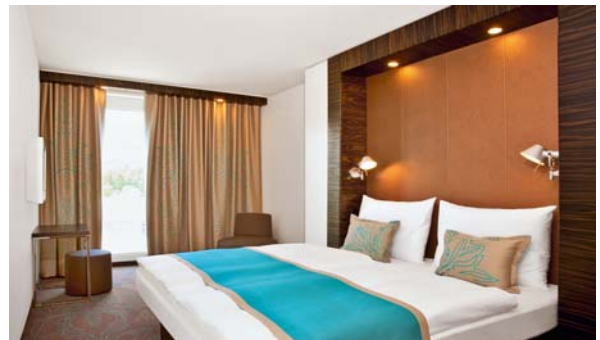

MOTEL ONE Berlin-Hauptbahnhof

Anschrift:

Invalidenstraße 54
10557 Berlin
Telefon: 030 3641005-0
E-Mail: berlin-hauptbahnhof@motel-one.com
Internet: www.motel-one.com

Ausstattung/Beschreibung:

- 505 Zimmer
- Lounge/ Bar
- Internetzugang in der Lounge/ Bar

Zimmerausstattung:

- Bad, Dusche, WC
- Doppelbetten
- Klimaanlage
- WLAN-Zugang
- Flatscreen-TV mit iPod- und MP3-Anschluss
- Sessel

Übernachtung:

- Ab 72,45 €* exkl. Frühstück

Entfernungen:

- School GRC/CIFoS: ca. 1500 Meter
- Flughafen Tegel: ca. 7 km