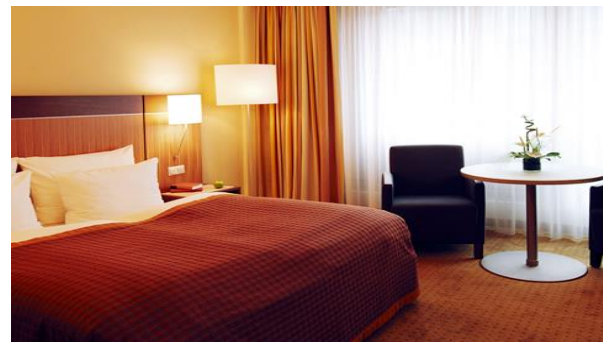

NH Collection Berlin Friedrichstraße

Anschrift:

Friedrichstraße 96
10117 Berlin
Telefon: 030 2062660
E-Mail: nhcollectionberlinfriedrich@nh-hotels.com
Internet: www.nh-collection.de

Ausstattung/Beschreibung:

- 268 Zimmer
- Tiefgarage
- W-Lan
- Wellness und Fitness

Zimmerausstattung:

- Marmorbad
- Schreibtisch
- Minibar
- WLAN-Zugang
- Fernseher und Radio
- Safe

Übernachtung:

- Ab 90,00 €* inkl. Frühstück
- Nutzen Sie den Buchungscode: **Steinbeis**

Entfernungen:

- School GRC/CIFoS: ca. 1,1 km
- Hauptbahnhof: ca. 2,5 km
- Flughafen Tegel: ca. 9 km