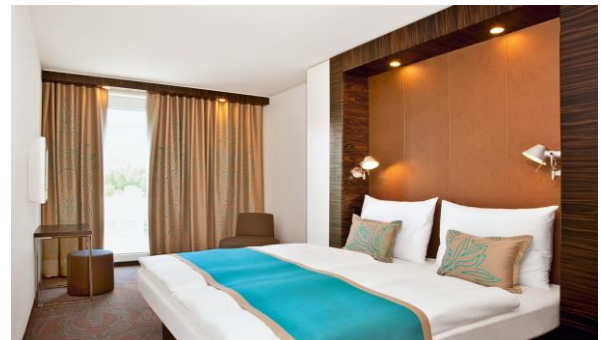

MOTEL ONE Berlin-Hauptbahnhof

Anschrift:

Invalidenstraße 54
10557 Berlin
Telefon: 030 3641005-0
E-Mail: berlin-hauptbahnhof@motel-one.com
Internet: www.motel-one.com

Ausstattung/Beschreibung:

- 505 Zimmer
- Lounge/ Bar
- Internetzugang in der Lounge/ Bar

Zimmerausstattung:

- Bad, Dusche, WC
- Doppelbetten
- Klimaanlage
- WLAN-Zugang
- Flatscreen-TV mit iPod- und MP3-Anschluss
- Sessel

Übernachtung:

- Ab 72,45 €* exkl. Frühstück

Entfernungen:

- School GRC/CIFoS: ca. 1500 Meter
- Flughafen Tegel: ca. 7 km