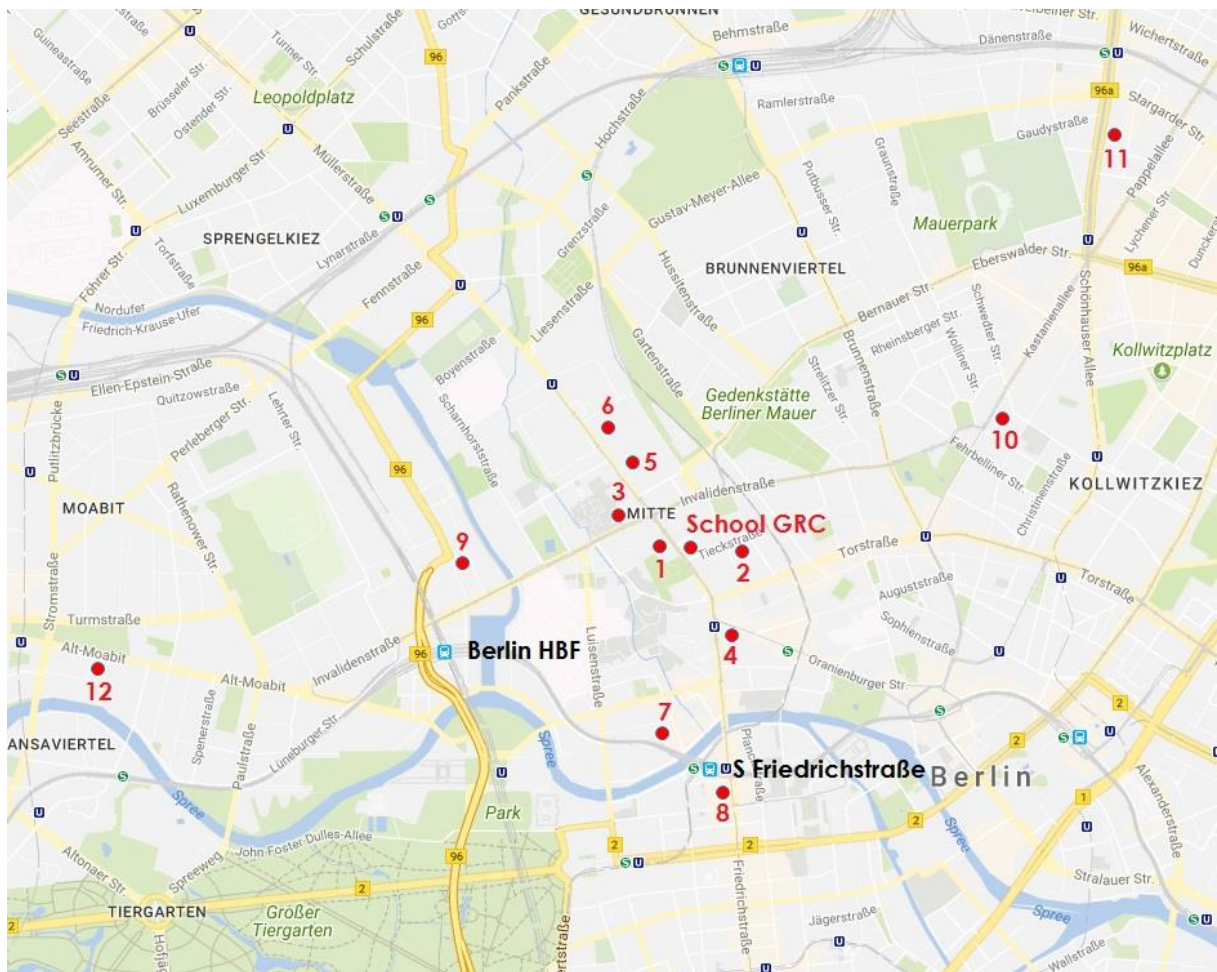

Hotелеmpfehlungen

1. H+ Hotel Berlin-Mitte (ehem. Ramada) (ca. 100 m)
2. Honigmond Hotel (ca. 300 m)
3. Mercure Hotel (ca. 300 m)
4. Arcotel Velvet Berlin (ca. 400 m)
5. Titanic Chaussee Berlin (ca. 450 m)
6. Tryp Hotel (ca. 500 m)
7. Hotel Albrechtshof (ca. 1 km)
8. NH Berlin-Friedrichstraße (ca. 1,1 km)
9. Motel One (ca. 1,5 km)
10. Hotel Kastanienhof (ca. 2 km)
11. Hotel ABION Spreebogen (ca. 3 km)
12. City Room (ca. 2,3 km)

H+ Hotel Berlin-Mitte

Anschrift:

Chausseestraße 118-120
10115 Berlin
Telefon: 030 278755-0
E-Mail: berlin.mitte@h-hotels.com
Internet: www.h-hotels.com

Ausstattung/Beschreibung:

- 145 Zimmer
- kontinentales Frühstück
- Hotelsafe
- kostenpflichtiger Parkplatz
- Restaurant
- Bar
- 24-Stunden-Rezeption

Entfernungen:

- School GRC/CIFoS: ca. 100 Meter
- Hauptbahnhof: ca. 1 km
- Flughafen Tegel: ca. 8 km

HONIGMOND-Hotel

Anschrift:

Tieckstraße 11
10115 Berlin
Telefon: 030 2844550
E-Mail: info@honigmond.de
Internet: www.honigmond.de

Entfernungen:

- School GRC/CIFoS: ca. 300 Meter
- Hauptbahnhof: ca. 2 km
- Flughafen Tegel: ca. 8 km

Mercure Hotel an der Charité

Anschrift:

Invalidenstraße 38
10115 Berlin
Telefon: 030 308260
E-Mail: h5341@accor.com
Internet: www.mercure.com